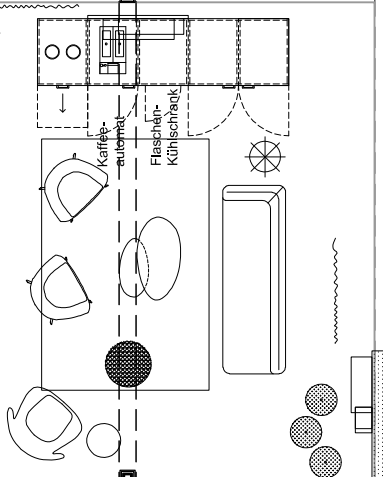

Aktionsfläche
65m²

Aufzug

Treppe

Rotes Portal

BRH 30cm

BRH 30cm