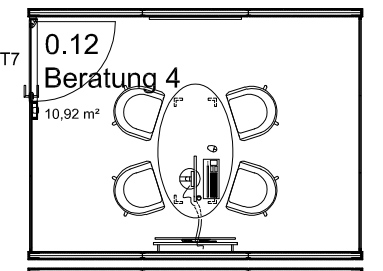

Aktionsfläche
65m²

Aufzug

Treppe

Rotes Portal

BRH 30cm

BRH 30cm