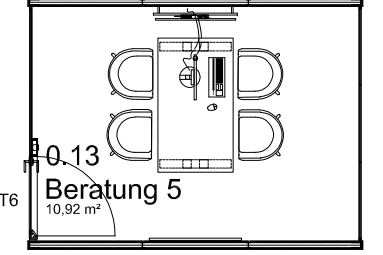

Aktionsfläche
65m²

Aufzug

Treppe

Rotes Portal

BRH 30cm

BRH 30cm