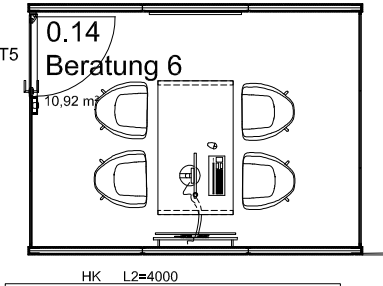

Aktionsfläche
65m²

Aufzug

Treppe

Rotes Portal

BRH 30cm

BRH 30cm